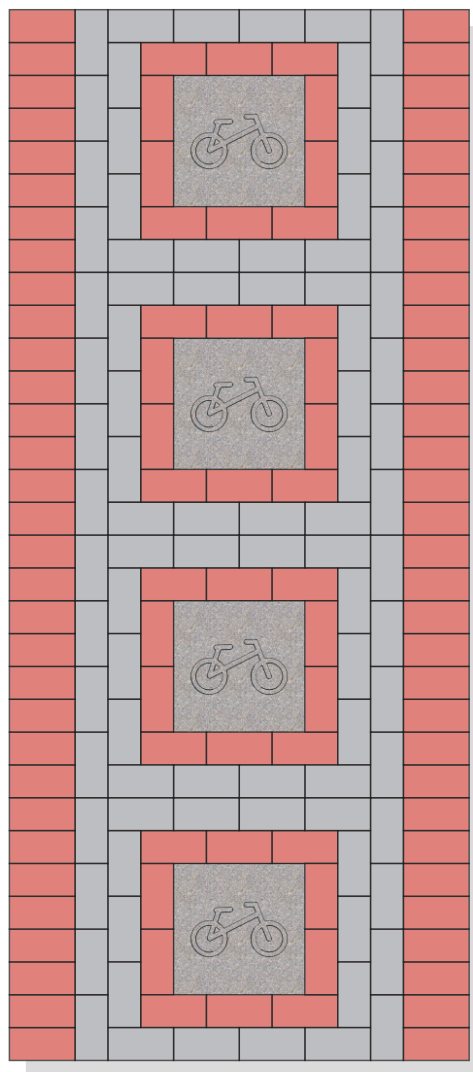

betona bruģakmens

Zīmējums N 001velo (platums 170cm)

P 18-8 (taisnstūra bruģakmens) deco

P 1-8 (taisnstūra bruģakmens)

"Siguldas bloks", SIA  
Vidzemes šoseja 47.km,  
Inčukalna n.,  
Rīgas raj., LV-2150

Tāl.: 67972306  
Faks: 67970116  
E-pasts: siguldas.bloks@apollo.lv  
<http://www.siguldasbloks.lv>

Zīmējums N 002velo (platums 140cm)

Zīmējums N 003velo (platums 140cm)

Zīmējums N 004velo (platums 160cm)

**"Siguldas bloks", SIA**  
 Vidzemes šoseja 47.km,  
 Inčukalna n.,  
 Rīgas raj., LV-2150

Tāl.: 67972306  
 Faks: 67970116  
 E-pasts: siguldas.bloks@apollo.lv  
<http://www.siguldasbloks.lv>