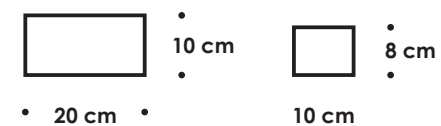

betona bruģakmens

Zīmējums N 001velo (platums 170cm)

P 18-8 (taisnstūra bruģakmens) deco

P 1-8 (taisnstūra bruģakmens)

"Siguldas bloks", SIA  
Vidzemes šoseja 47.km,  
Inčukalna n.,  
Rīgas raj., LV-2150

Tāl.: 67972306  
Faks: 67970116  
E-pasts: siguldas.bloks@apollo.lv  
<http://www.siguldasbloks.lv>