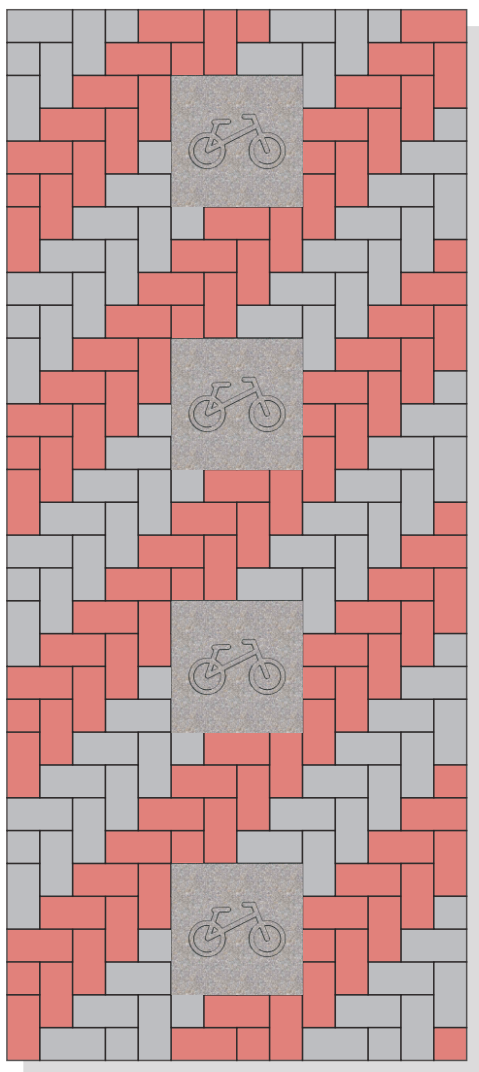

betona bruģakmens

Zīmējums N 001velo (platums 170cm)

P 18-8 (taisnstūra bruģakmens) deco

P 1-8 (taisnstūra bruģakmens)

"Siguldas bloks", SIA  
Vidzemes šoseja 47.km,  
Inčukalna n.,  
Rīgas raj., LV-2150

Tāl.: 67972306  
Faks: 67970116  
E-pasts: siguldas.bloks@apollo.lv  
<http://www.siguldasbloks.lv>

Zīmējums N 002velo (platums 140cm)

Zīmējums N 003velo (platums 140cm)

Zīmējums N 004velo (platums 160cm)

**"Siguldas bloks", SIA**  
 Vidzemes šoseja 47.km,  
 Inčukalna n.,  
 Rīgas raj., LV-2150

Tāl.: 67972306  
 Faks: 67970116  
 E-pasts: siguldas.bloks@apollo.lv  
<http://www.siguldasbloks.lv>