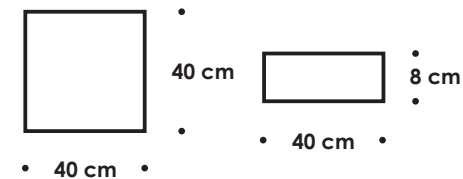

betona bruģakmens

Zīmējums N 001velo (platums 170cm)

P 18-8 (taisnstūra bruģakmens) deco

P 1-8 (taisnstūra bruģakmens)

"Siguldas bloks", SIA  
Vidzemes šoseja 47.km,  
Inčukalna n.,  
Rīgas raj., LV-2150

Tāl.: 67972306  
Faks: 67970116  
E-pasts: siguldas.bloks@apollo.lv  
<http://www.siguldasbloks.lv>

Zīmējums N 002velo (platums 140cm)

Zīmējums N 003velo (platums 140cm)

Zīmējums N 004velo (platums 160cm)

**"Siguldas bloks", SIA**  
 Vidzemes šoseja 47.km,  
 Inčukalna n.,  
 Rīgas raj., LV-2150

Tāl.: 67972306  
 Faks: 67970116  
 E-pasts: siguldas.bloks@apollo.lv  
<http://www.siguldasbloks.lv>