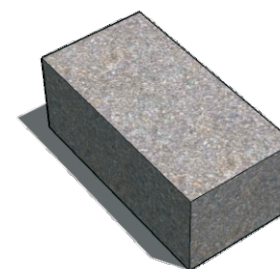

betona bruģakmens

Zīmējums N 001velo (platums 170cm)

P 18-8 (taisnstūra bruģakmens) deco

P 1-8 (taisnstūra bruģakmens)

"Siguldas bloks", SIA  
Vidzemes šoseja 47.km,  
Inčukalna n.,  
Rīgas raj., LV-2150

Tāl.: 67972306  
Faks: 67970116  
E-pasts: siguldas.bloks@apollo.lv  
<http://www.siguldasbloks.lv>

Zīmējums N 002velo (platums 140cm)

Zīmējums N 003velo (platums 140cm)

Zīmējums N 004velo (platums 160cm)

**"Siguldas bloks", SIA**  
 Vidzemes šoseja 47.km,  
 Inčukalna n.,  
 Rīgas raj., LV-2150

Tāl.: 67972306  
 Faks: 67970116  
 E-pasts: siguldas.bloks@apollo.lv  
<http://www.siguldasbloks.lv>