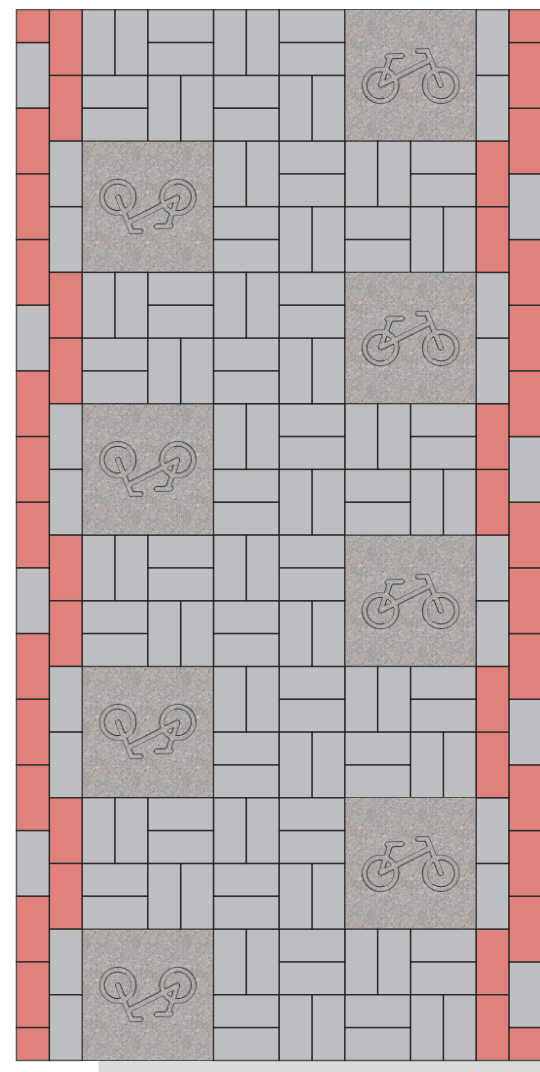

betona bruģakmens

Zīmējums N 001velo (platums 170cm)

P 18-8 (taisnstūra bruģakmens) deco

P 1-8 (taisnstūra bruģakmens)

"Siguldas bloks", SIA  
Vidzemes šoseja 47.km,  
Inčukalna n.,  
Rīgas raj., LV-2150

Tāl.: 67972306  
Faks: 67970116  
E-pasts: siguldas.bloks@apollo.lv  
<http://www.siguldasbloks.lv>

Zīmējums N 002velo (platums 140cm)

Zīmējums N 003velo (platums 140cm)

Zīmējums N 004velo (platums 160cm)

**"Siguldas bloks", SIA**  
 Vidzemes šoseja 47.km,  
 Inčukalna n.,  
 Rīgas raj., LV-2150

Tāl.: 67972306  
 Faks: 67970116  
 E-pasts: siguldas.bloks@apollo.lv  
<http://www.siguldasbloks.lv>