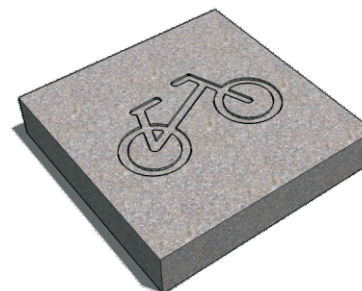

betona bruģakmens

Zīmējums N 001velo (platums 170cm)

P 18-8 (taisnstūra bruģakmens) deco

P 1-8 (taisnstūra bruģakmens)

"Siguldas bloks", SIA  
Vidzemes šoseja 47.km,  
Inčukalna n.,  
Rīgas raj., LV-2150

Tāl.: 67972306  
Faks: 67970116  
E-pasts: siguldas.bloks@apollo.lv  
<http://www.siguldasbloks.lv>

Zīmējums N 002velo (platums 140cm)

Zīmējums N 003velo (platums 140cm)

Zīmējums N 004velo (platums 160cm)

**"Siguldas bloks", SIA**  
 Vidzemes šoseja 47.km,  
 Inčukalna n.,  
 Rīgas raj., LV-2150

Tāl.: 67972306  
 Faks: 67970116  
 E-pasts: siguldas.bloks@apollo.lv  
<http://www.siguldasbloks.lv>